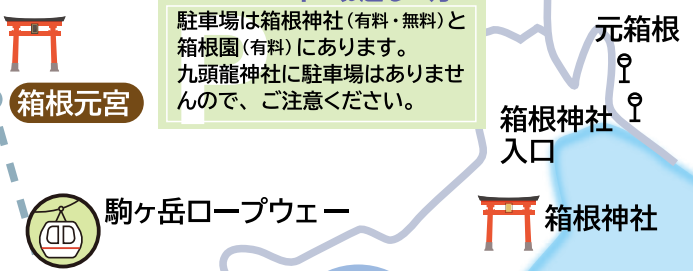

天平宝字元年（757）に創建され、源頼朝をはじめ関東武士から崇敬を受けてきた関東総鎮守箱根権現。自然豊かな境内には老杉が立ち並び、芦ノ湖には朱塗りの「平和の鳥居」が立っています。境内には九頭龍神社の分社（新宮）あり、湧き出す霊水「龍神水」を汲むことができます。

箱根神社⇄箱根園
●車5分 ●徒歩40分 ●元箱根に戻り芦ノ湖循環バス（無料）or 芦ノ湖遊覧船

箱根園 駒ヶ岳ロープウエー

箱根園⇄九頭龍神社
●モーターボート約5分
●湖畔沿いの遊歩道を歩いて約30分
※徒歩は九頭龍の森入場料600円要（モーターボート利用は不要）

九頭龍神社から湖尻・桃源台方面へは湖畔沿いの遊歩道を歩いて30分

湖尻・桃源台方面へ

九頭龍神社(本宮)

奈良時代に里人に害を及ぼしていた九頭の毒龍を調伏し、芦ノ湖の守護神・九頭龍大神としてお祀りしています。商売繁盛・金運守護・縁結びにご利益がある龍神様です。

車でお越しの方へ

駐車場は箱根神社（有料・無料）と箱根園（有料）にあります。九頭龍神社に駐車場はありませんので、ご注意ください。

KKR宮の下でお得なセット券をご用意

モーターボート&駒ヶ岳ロープウエー 割引セット券 2,700円
モーターボート: 箱根園⇄九頭龍神社 通常 2,000円(往復)
駒ヶ岳ロープウエー: 通常 1,800円(往復)

水族館 チケット付 宿泊プラン あります

箱根園水族館