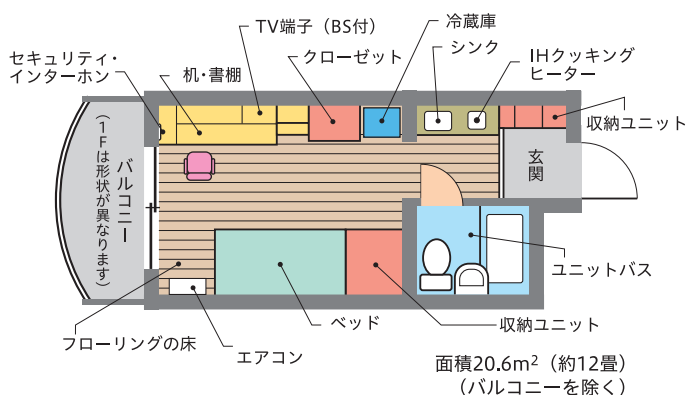

TEL 0422-37-7800

(受付時間/9:30~17:00(平日))

学生生活を サポートする 快適な個室

各個室共通

- ベッド、マットレス、机、イス、書棚、クローゼット、収納ユニット、カーテン、天井照明、エアコン、冷蔵庫、物干し竿、常備灯、ヘルメットを設置
- 光アクセスによるインターネット接続回線・Wi-Fi完備
- 非常ボタンのついたセキュリティ・インターホンを設置
- キッチンには、火災の心配がないIHを使用

お部屋には安心のIHキッチンと清潔なユニットバス

充実の 共用 スペース

明るく広々としたロビー

コイン式の洗濯機・乾燥機のほか、アイロンもあります。(全12か所)

防音設計で楽器や声楽の練習に便利です。(有料)

＊契約期間

- ・1年間または2年間とします。入館期間の延長を希望される場合は、2年間を上限として契約更新することができます。
- ・6年制大学または大学院に進学する場合は、さらに2年間延長でき、最長で6年間入館いただけます。